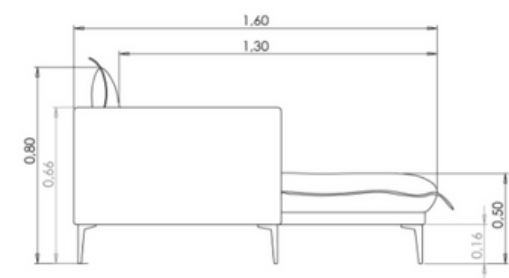

Sofá para Living Club

- Medidas: P. 96cm | A. 90cm
- Assento: Solto + espuma ultracel + fibra (sem zíper)
- Encosto: Solto + espuma ultracel + soft + fibra (sem zíper)
- Pé e Base: Chumbo | marrom | black | alumínio
- Molejo: Percinta elástica importada
- Instruções: Largura personalizável

Mod 234 - 1 ass (234)
Mod 214 - 1 ass (214)
Mod 174 - 1 ass (174)

Mod 87 - 1 ass (87)
Mod 107 - 1 ass (107)
Mod 117 - 1 ass (117)

Mod 93 - Canto 093

Mod 92 - Chaise 1 ass (87)
Mod 122 - Chaise 1 ass (117)