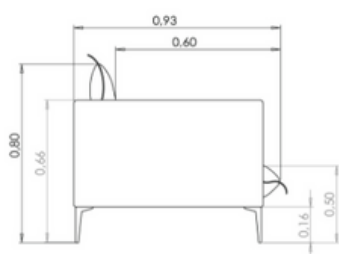

Sofá para Living Club

- Medidas: P. 96cm | A. 90cm
- Assento: Solto + espuma ultracel + fibra (sem zíper)
- Encosto: Solto + espuma ultracel + soft + fibra (sem zíper)
- Pé e Base: Chumbo | marrom | black | alumínio
- Molejo: Percinta elástica importada
- Instruções: Largura personalizável

Mod 234 - 1 ass (234)
Mod 214 - 1 ass (214)
Mod 174 - 1 ass (174)

Mod 87 - 1 ass (87)
Mod 107 - 1 ass (107)
Mod 117 - 1 ass (117)

Mod 93 - Canto 093

Mod 92 - Chaise 1 ass (87)
Mod 122 - Chaise 1 ass (117)