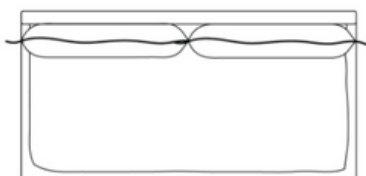

Sofá para Living Club

- Medidas: P. 96cm | A. 90cm
- Assento: Solto + espuma ultracel + fibra (sem zíper)
- Encosto: Solto + espuma ultracel + soft + fibra (sem zíper)
- Pé e Base: Chumbo | marrom | black | alumínio
- Molejo: Percinta elástica importada
- Instruções: Largura personalizável

Mod 234 - 1 ass (234)
Mod 214 - 1 ass (214)
Mod 174 - 1 ass (174)

Mod 87 - 1 ass (87)
Mod 107 - 1 ass (107)
Mod 117 - 1 ass (117)

Mod 93 - Canto 093

Mod 92 - Chaise 1 ass (87)
Mod 122 - Chaise 1 ass (117)