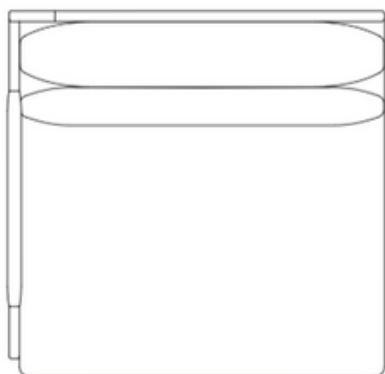

## Sofá Home

Medidas:	P. 105cm   A. 86cm
Assento:	Fixo + fibra + soft + espuma Ultracel
Encosto:	Solto - almofadas fibra siliconada
Pé:	Padrão
Braço:	Marrom   black   chumbo
Molejo:	Mola zig zag
Instruções:	Largura personalizável

Mod 90 - 1ass (85) + 1braço (5)

Mod 110 - 1ass (105) + 1braço (5)

Mod 85 - 1ass (85)

Mod 105 - 1ass (105)