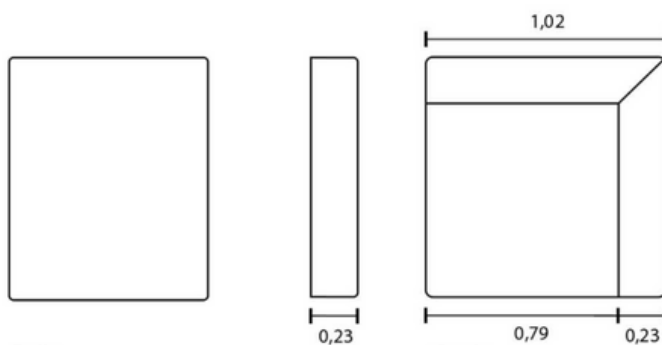

Sofá Modular para Living Malibu | Design Pedro Mendes

Medidas: P. 102cm | A. 88cm

Assento: Fixo + espuma ultracel + fibra

Encosto: Solto + espuma ultracel + hiper + fibra

Pé: Padrão

Molejo: Percinta elástica importada

Mód. C 0,85m
Mód. A 1,05m

Puff com mesa:

Puff 85 c/mesa - 1,45m
Puff 105 c/mesa - 1,65m
Mesa largura de 60cm

Módulo sem braço:

Mód. P 1,70m - 2 ass. 0,85M
Mód. B 2,10m - 2 ass. 1,05M

Puff :

Puff 85
Puff 105