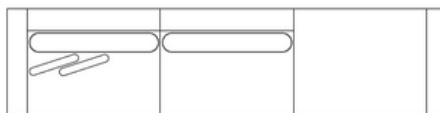

Molejo: Percinta elástica importada

Opcionais: Entrada para Carregador USB alimentação padrão BR ou USA

Instruções: Largura personalizável

Mod 310 - 3ass (90) + 2braços (20) (4am dec)

Mod 180 - 2ass (90) + 1braço (20) (2am dec)
Mod 200 - 2ass (90) + 1braço (20) (2am dec)
Mod 220 - 2ass (100) + 1braço (20) (2am dec)

Mod 180 - 1ass (80) + 1puff (80) + 1braço (20) (2am dec)
Mod 200 - 1ass (90) + 1puff (90) + 1braço (20) (2am dec)
Mod 220 - 1ass (100) + 1puff (100) + 1braço (20) (2am dec)

Mod 270 - 2ass (90) + 1 puff (90) c/detalhe + 1braço (20) (2 alm dec)
Mod 300 - 2ass (90) + 1 puff (100) c/detalhe + 1braço (20) (2 alm dec)
Mod 330 - 2ass (100) + 1 puff (110) c/detalhe + 1braço (20) (2 alm dec)