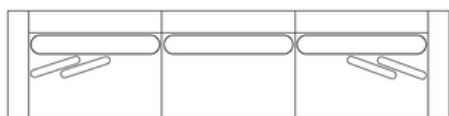

Sofá para Living Trend

Medidas: P. 96cm | A. 90cm

Assento: Fixo + espuma ultracel + fibra + soft

Encosto: Solto + almofadas fibra siliconada

Pé e Base: Chumbo | marrom | black | alumínio

Acessórios: Almofada decorativa flbra

Molejo: Percinta elástica importada

Opcionais: Entrada para Carregador USB alimentação padrão BR ou USA

Instruções: Largura personalizável

Mod 310 - 3ass (90) + 2braços (20) (4am dec)

Mod 180 - 2ass (90) + 1braço (20) (2am dec)
Mod 200 - 2ass (90) + 1braço (20) (2am dec)
Mod 220 - 2ass (100) + 1braço (20) (2am dec)