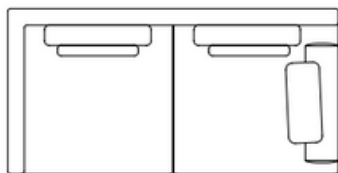

Sofá para Living Aster

Alça Braço e Base: black fosco | chumbo fosco | marrom fosco

Instruções: Largura personalizável
Rolinho encosto e almofada sobre o rolinho proporcional
ao tamanho do assento

Mod 218 - 2ass(101) + 1br
Mod 186 - 2ass (85) + 1br

Mod 218 - 2ass(101) + 1br + 1br. rolinho
Mod 186 - 2ass (85) + 1br + 1br. rolinho

Mod 120 - Chaise 120 com br
Mod 140 - Chaise 140 com br

Mod 120 - Chaise 120 com br rolinho
Mod 140 - Chaise 140 com br rolinho