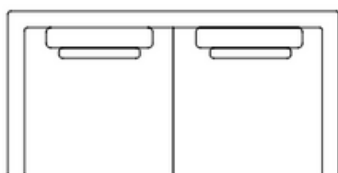

Sofá para Living Aster

Alça Braço e Base: black fosco | chumbo fosco | marrom fosco

Instruções: Largura personalizável
Rolinho encosto e almofada sobre o rolinho proporcional
ao tamanho do assento

Mod 218 - 2ass(101) + 1br
Mod 186 - 2ass (85) + 1br

Mod 218 - 2ass(101) + 1br + 1br. rolinho
Mod 186 - 2ass (85) + 1br + 1br. rolinho

Mod 120 - Chaise 120 com br
Mod 140 - Chaise 140 com br

Mod 120 - Chaise 120 com br rolinho
Mod 140 - Chaise 140 com br rolinho