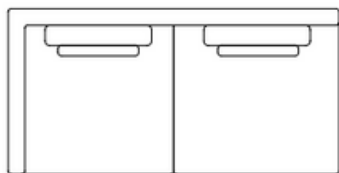

Sofá para Living Aster

Alça Braço e Base: black fosco | chumbo fosco | marrom fosco

Instruções: Largura personalizável
Rolinho encosto e almofada sobre o rolinho proporcional
ao tamanho do assento

Mod 218 - 2ass(101) + 1br
Mod 186 - 2ass (85) + 1br

Mod 218 - 2ass(101) + 1br + 1br. rolinho
Mod 186 - 2ass (85) + 1br + 1br. rolinho

Mod 120 - Chaise 120 com br
Mod 140 - Chaise 140 com br

Mod 120 - Chaise 120 com br rolinho
Mod 140 - Chaise 140 com br rolinho