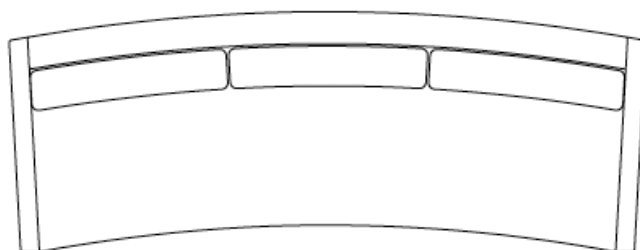

Sofá para Living Moon | Design Pedro Mendes

Molejo:	Percinta elástica importada
Assento:	Fixo + espuma ultracel + fibra + soft
Encosto:	Solto + espuma ultracel + hiper + fibra + soft
Pés:	Nas cores alumínio marrom chumbo preto
Instruções:	Largura personalizável
Medidas:	P. 90cm A. 80cm