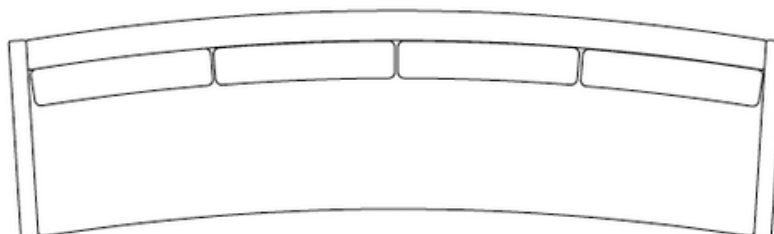

Mon 220 - 1ass (204) + 2braços(8) (2alm)

Mon 180 - 1ass (164) + 2braços(8) (2alm)

Mon 368 - 1ass (352) + 2braços(8) (4alm)

Mon 320 - 1ass (304) + 2braços(8) (4alm)