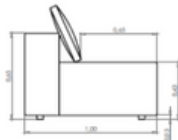

Configuração de puff com ângulo dos dois lados
Puff 45° - 1puff(108x65)